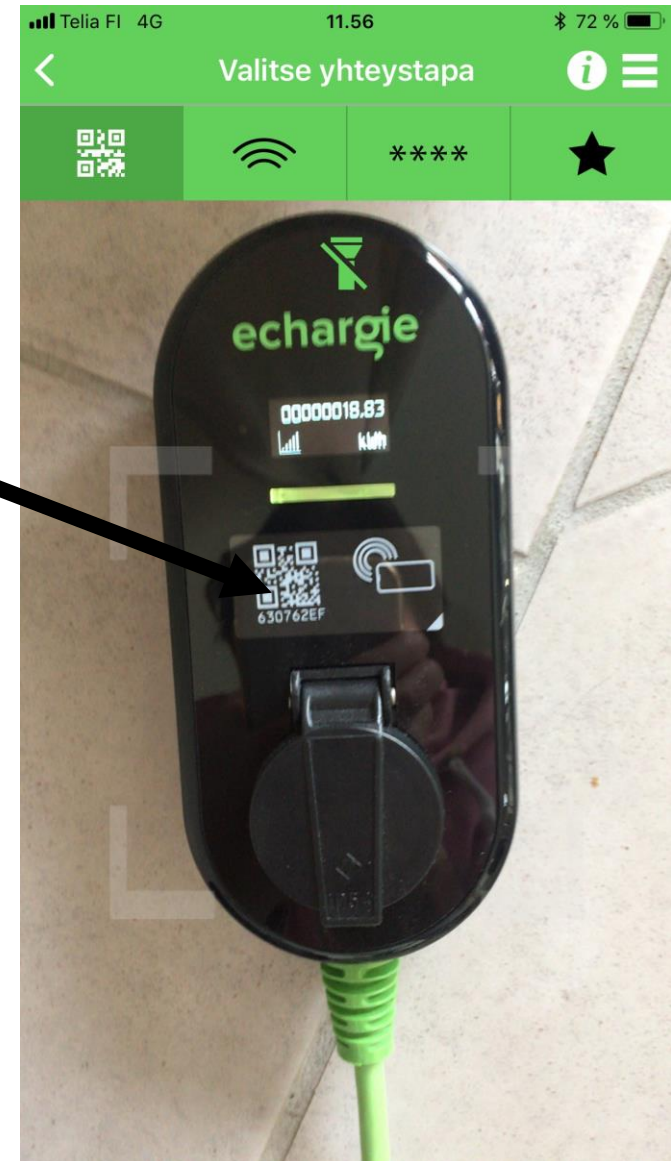

eCharge-palvelun avulla löydät sähköllä toimivien ajoneuvojen latauspisteet ja lataat kulkuneuvosi helposti ja turvallisesti

## Tunnistautuminen laitteelle

echarge

Lue  
sovelluksella  
laitteen  
etukannessa  
oleva QR-koodi