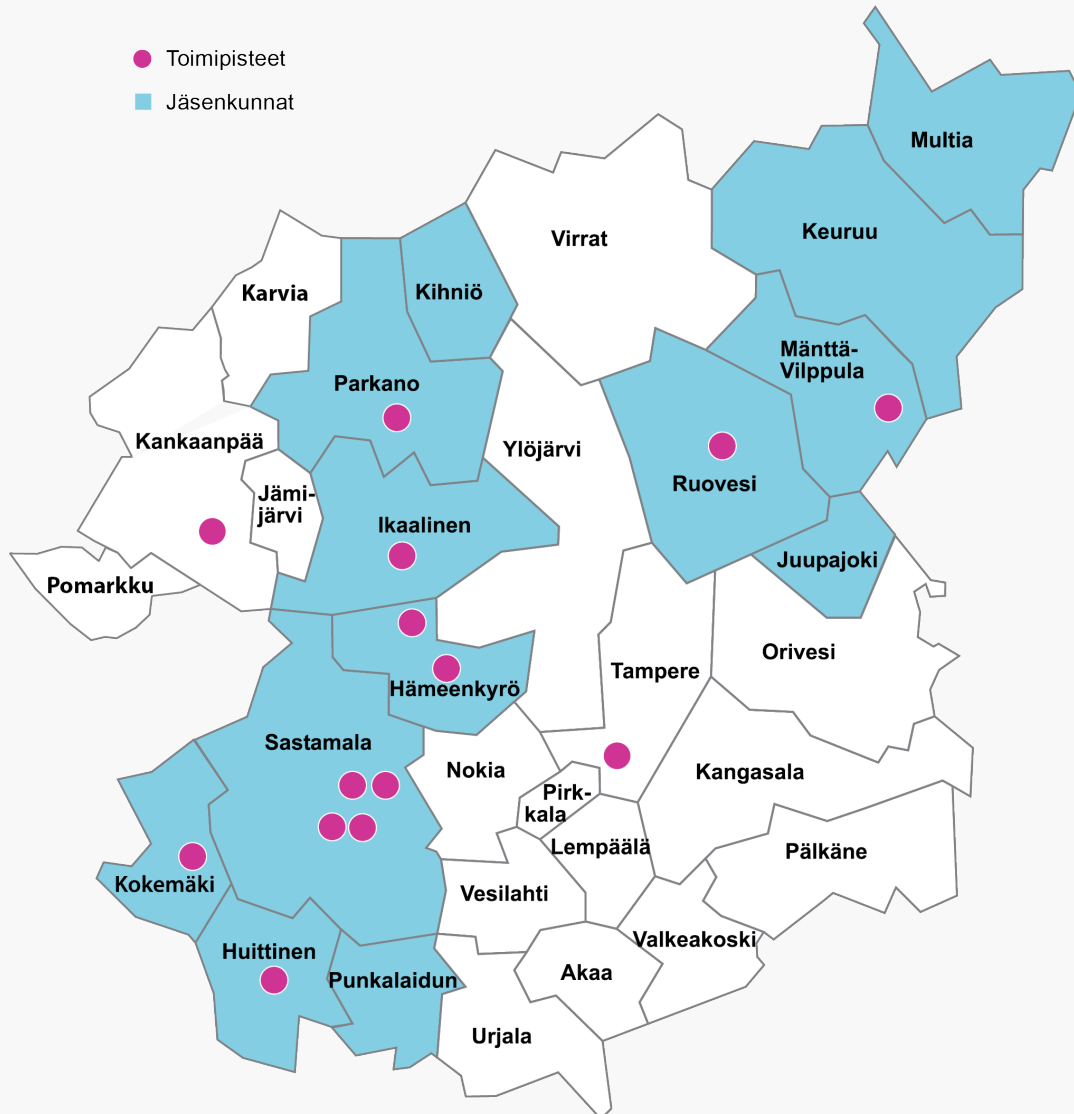

SASKY

koulutuskuntayhtymä

sasky.fi

SASKY koulutuskuntayhtymä

- koulutuskuntayhtymän tehtävä on ylläpitää, kehittää ja järjestää peruskoulutuksen jälkeen annettavaa toisen asteen ammatillista koulutusta sekä yleissivistävää koulutusta.
- omistajakunnat ovat Huittinen, Hämeenkyrö, Ikaalinen, Juupajoki, Keuruu, Kihniö, Kokemäki, Multia, Mänttä-Vilppula, Parkano, Punkalaidun, Ruovesi, Sastamala.

Toiminta-alue ja oppilaitokset

- Ammatti-instituutti lisakki (Hämeenkyrö, Osara, Parkano)
- Huittisen ammatti- ja yrittäjäopisto (Huittinen, Kokemäki)
- Ikaalisten kauppaoppilaitos
- Ikaalisten käsi- ja taideteollisuusoppilaitos
- Ikaalisten lukio
- Karkun kotitalous- ja sosiaalialan oppilaitos
- Mäntän seudun koulutuskeskus
- Petäjä-opisto
- Pirkanmaan aikuislukio
- Ruoveden lukio
- SASKY oppisopimus- ja työelämäpalvelut
- Tampereen palvelualan ammattiopisto
- Tyrvään käsi- ja taideteollisuusoppilaitos
- Vammalan ammattikoulu
- Ylä-Satakunnan musiikkiopisto