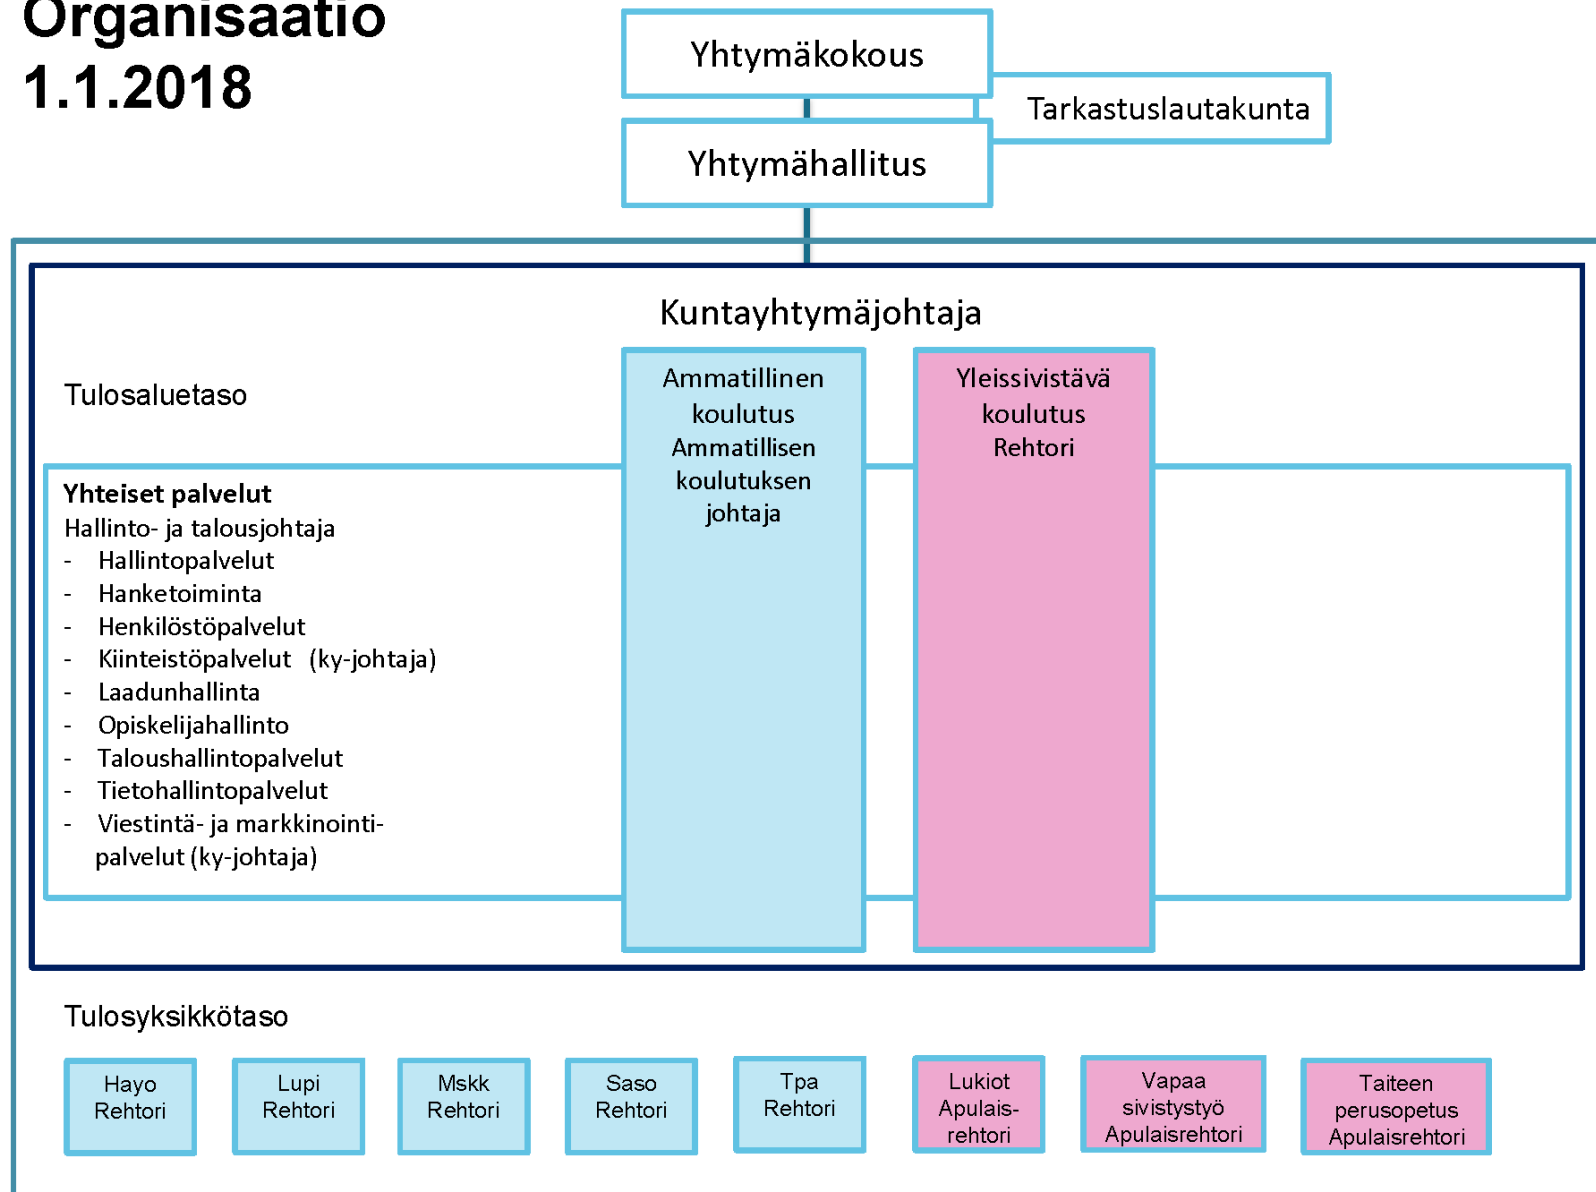

Arvot

- Asiakaslähtöisyys
- Ammatillisuus
- Vastuullisuus

Saskyn organisaatio- kaavio

Organisaatio 1.1.2018

Sasky lukuina

- opiskelijoita n. 7400
- ammatillinen koulutus 3300 opiskelijatyövuotta
- lukio 200 opiskelijaa
- musiikkiopisto 380 opiskelijaa
- Petäjä-opisto 2600 opiskelijaa
- henkilöstöä n. 550, josta opettajia 68,1 %
- Toimintatuotot n. 40 milj. €
- Kiinteistöjä 120.000 m², yli 100 eri kiinteistöä